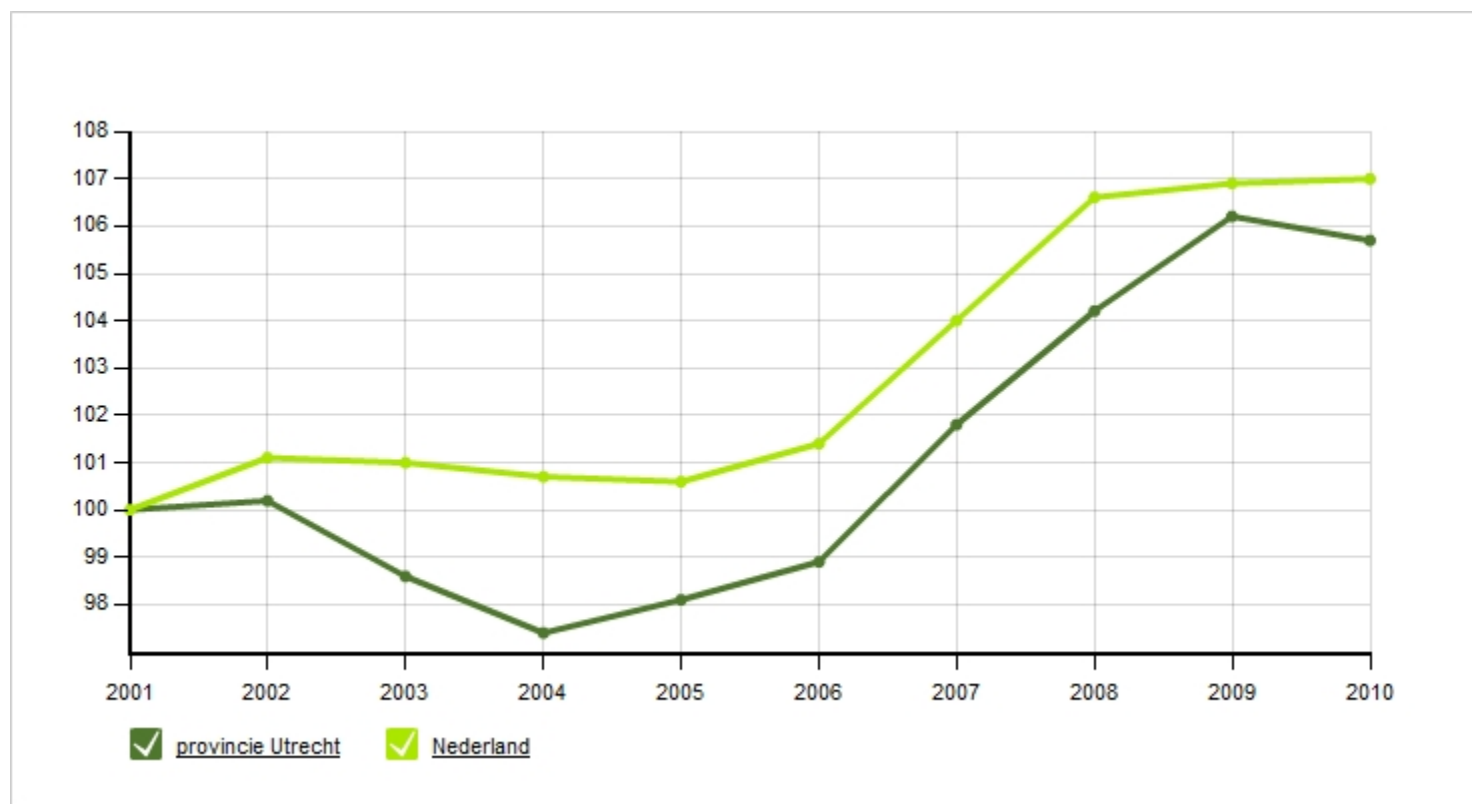

Bron(nen): LISA

Tabel - Arbeidsplaatsen

Het aantal arbeidsplaatsen (fulltime en parttime) in de provincie Utrecht is in 2010 met 3.430 afgenomen. In de afgelopen tien jaar is dit aantal met 35.767 toegenomen, van 629.433 in 2001 tot 665.200 in 2010.

Het aantal arbeidsplaatsen in Nederland is in 2010 met 1.440 toegenomen. In de afgelopen tien jaar is dit aantal met 522.760 toegenomen, van 7.510.760 in 2001 tot 8.033.520 in 2010.

jaar	provincie Utrecht		Nederland	
	aantal	index	aantal	index
2001	629.433	100,0	7.510.760	100,0
2002	630.930	100,2	7.594.160	101,1
2003	620.590	98,6	7.589.130	101,0
2004	613.000	97,4	7.561.540	100,7
2005	617.190	98,1	7.554.230	100,6
2006	622.330	98,9	7.617.960	101,4
2007	640.900	101,8	7.812.170	104,0
2008	655.680	104,2	8.005.100	106,6
2009	668.630	106,2	8.032.080	106,9
2010	665.200	105,7	8.033.520	107,0

Grafiek - Arbeidsplaatsen

Het aantal arbeidsplaatsen (fulltime en parttime) in de provincie Utrecht is in 2010 met 3.430 afgenomen. In de afgelopen tien jaar is dit aantal met 35.767 toegenomen, van 629.433 in 2001 tot 665.200 in 2010.

Het aantal arbeidsplaatsen in Nederland is in 2010 met 1.440 toegenomen. In de afgelopen tien jaar is dit aantal met 522.760 toegenomen, van 7.510.760 in 2001 tot 8.033.520 in 2010.

Bijsluiter arbeidsplaatsen