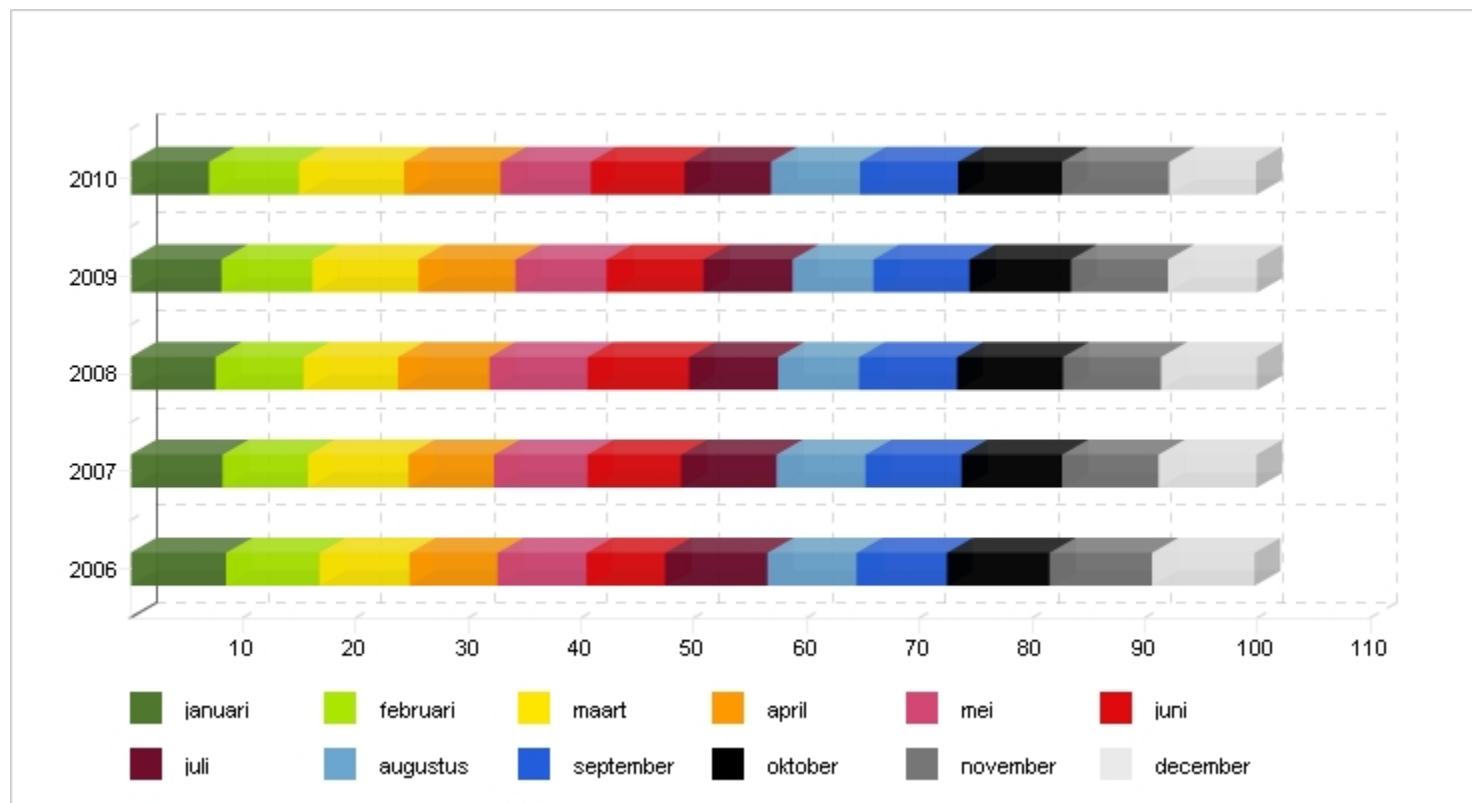

Bron(nen): Provincie Utrecht

Tabel zones - Aantal zones regiotaxi Veenweide

Het totaal aantal met de regiotaxi Veenweide gereisde zones is in 2010 gestegen met 26.000 ten opzichte van het jaar daarvoor.

	2007	2008	2009	2010	2011
januari	13.669	14.607	14.950	14.826	20.657
februari	12.652	14.963	14.922	17.020	18.423
maart	14.757	16.107	17.412	19.776	22.088
april	12.736	15.632	16.008	18.288	18.714
mei	13.787	16.765	14.920	16.917	19.194
juni	13.803	17.337	16.000	17.647	18.691
juli	14.070	15.181	14.626	16.260	
augustus	13.161	13.954	13.352	16.774	
september	14.231	16.770	15.742	18.345	
oktober	14.831	18.096	16.707	19.392	
november	14.373	16.782	15.947	20.095	
december	14.421	16.317	14.658	16.232	
TOTAAL	166.491	192.511	185.244	211.572	117.767

Grafiek zones - Aantal zones regiotaxi Veenweide

Het totaal aantal met de regiotaxi Veenweide gereisde zones is in 2010 gestegen met 26.000 ten opzichte van het jaar daarvoor.

Bijsluiter regiotaxi Veenweide