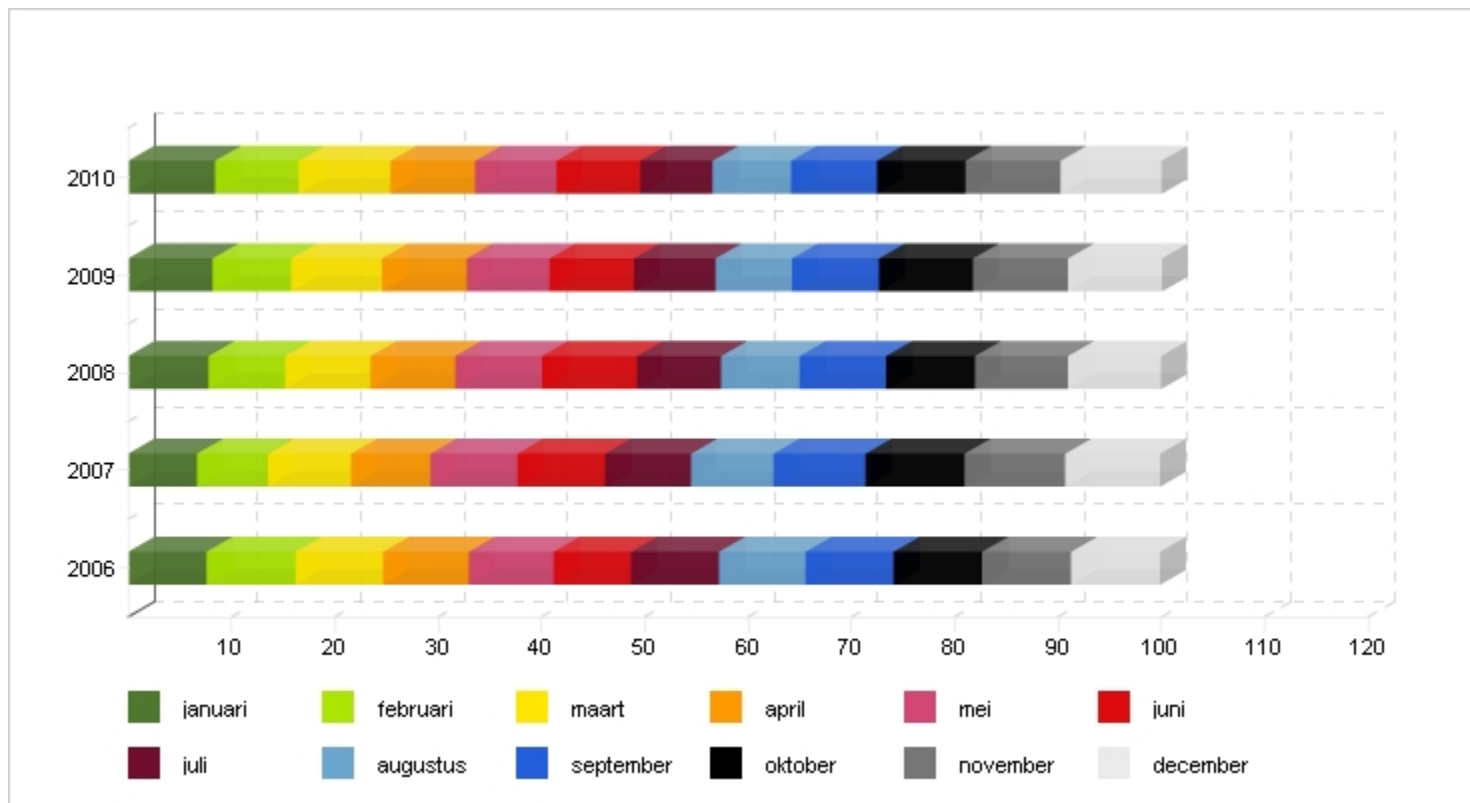

Regio Amersfoort

Regiotaxi Eemland-Heuvelrug

Bron(nen): Provincie Utrecht

Tabel zones - Aantal zones regiotaxi Eemland-Heuvelrug

Het totaal aantal met de regiotaxi Eemland-Heuvelrug gereisde zones is in 2010 gestegen.

	2007	2008	2009	2010	2011
januari	53.509	73.746	84.129	96.347	104.057
februari	54.541	70.311	78.161	93.137	95.846
maart	65.319	78.439	90.043	102.524	108.452
april	61.840	77.526	83.788	94.710	98.153
mei	67.533	79.960	82.356	90.546	98.570
juni	68.315	86.728	84.641	93.402	95.366
juli	66.632	76.295	80.791	80.779	
augustus	64.493	72.406	76.189	87.591	
september	71.508	79.999	85.999	95.397	
oktober	77.414	81.900	92.987	98.673	
november	77.772	84.939	93.995	105.598	
december	73.610	85.174	93.161	113.192	
TOTAAL	802.486	947.423	1.026.240	1.151.896	600.444

Grafiek zones - Aantal zones regiotaxi Eemland-Heuvelrug

Het totaal aantal met de regiotaxi Eemland-Heuvelrug gereisde zones is in 2008 gestegen met 145.000 ten opzichte van het jaar daarvoor. Het gemiddelde aantal gereisde zones in 2008 bedraagt 3,6. Dit is gelijk aan het gemiddelde aantal gereisde zones in het jaar daarvoor.