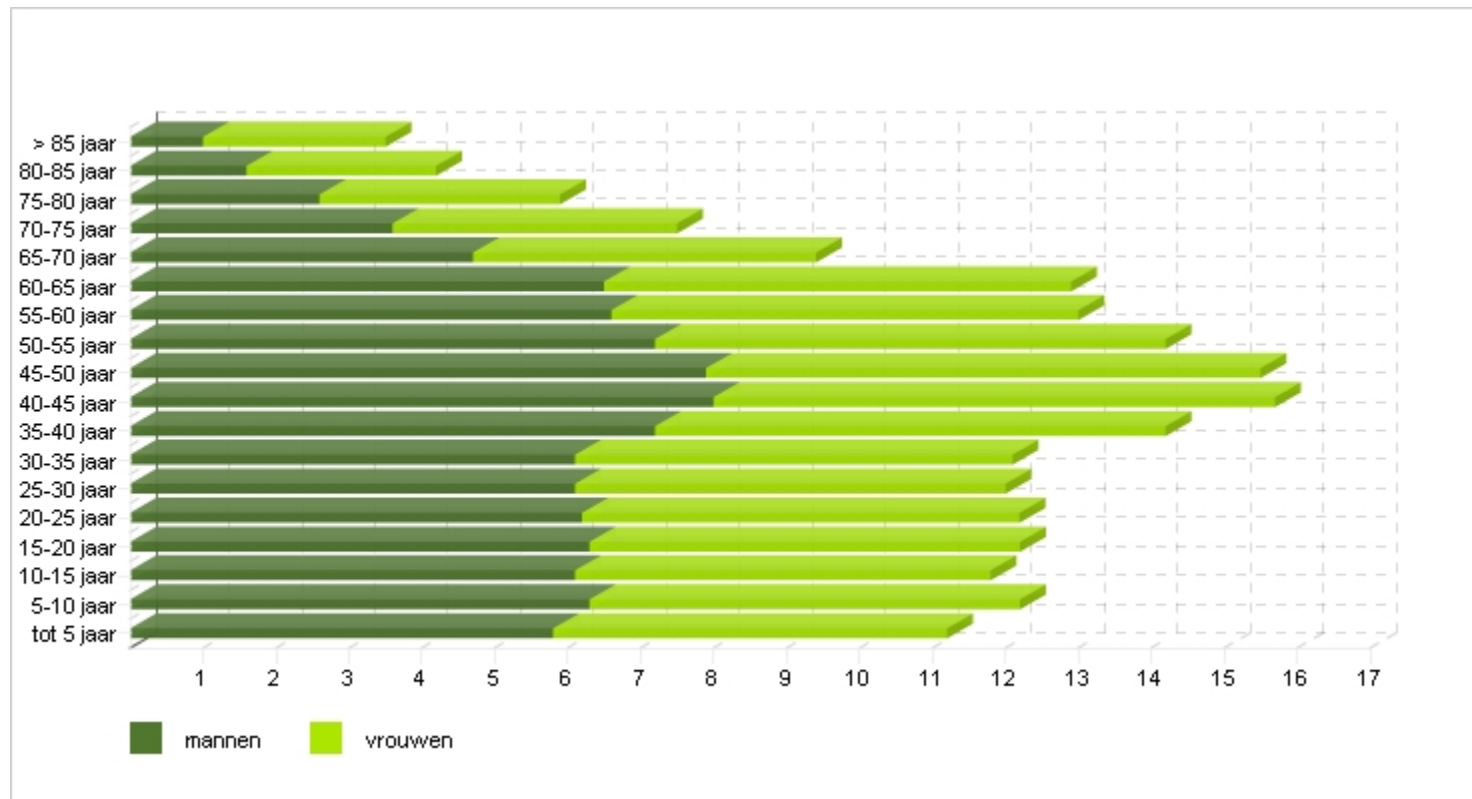

Leeftijdsopbouw

Verkeer en Vervoer Utrecht

www.cijferboekje.nl

Gegenereerd op 6 maart 2012

Ministerie van Verkeer en Waterstaat
Rijkswaterstaat
Utrecht

provincie :: Utrecht

Regio Amersfoort

Leeftijdsopbouw

Bron(nen): CBS - Centraal Bureau Statistiek

Grafiek Nederland - Leeftijdsopbouw Nederland (in procenten)

De leeftijdsopbouw van de bevolking in de provincie Utrecht, uitgedrukt in een percentage, komt op hoofdlijnen overeen met de leeftijdsopbouw van de bevolking in Nederland. Wanneer wordt ingezoomd op leeftijdsgroepen blijkt dat in de provincie Utrecht meer mannen en vrouwen in de leeftijden 0 tot 10 jaar en 20 tot 40 jaar wonen dan in Nederland. Het aantal mannen en vrouwen boven de 50 jaar is in de provincie Utrecht kleiner dan in Nederland.

Grafiek Utrecht - Leeftijdopbouw provincie Utrecht (in procenten)

De leeftijdsopbouw van de bevolking in de provincie Utrecht, uitgedrukt in een percentage, komt op hoofdlijnen overeen met de leeftijdsopbouw van de bevolking in Nederland. Wanneer wordt ingezoomd op leeftijdsgroepen blijkt dat in de provincie Utrecht meer mannen en vrouwen in de leeftijden 0 tot 10 jaar en 20 tot 40 jaar wonen dan in Nederland. Het aantal mannen en vrouwen boven de 50 jaar is in de provincie Utrecht kleiner dan in Nederland.