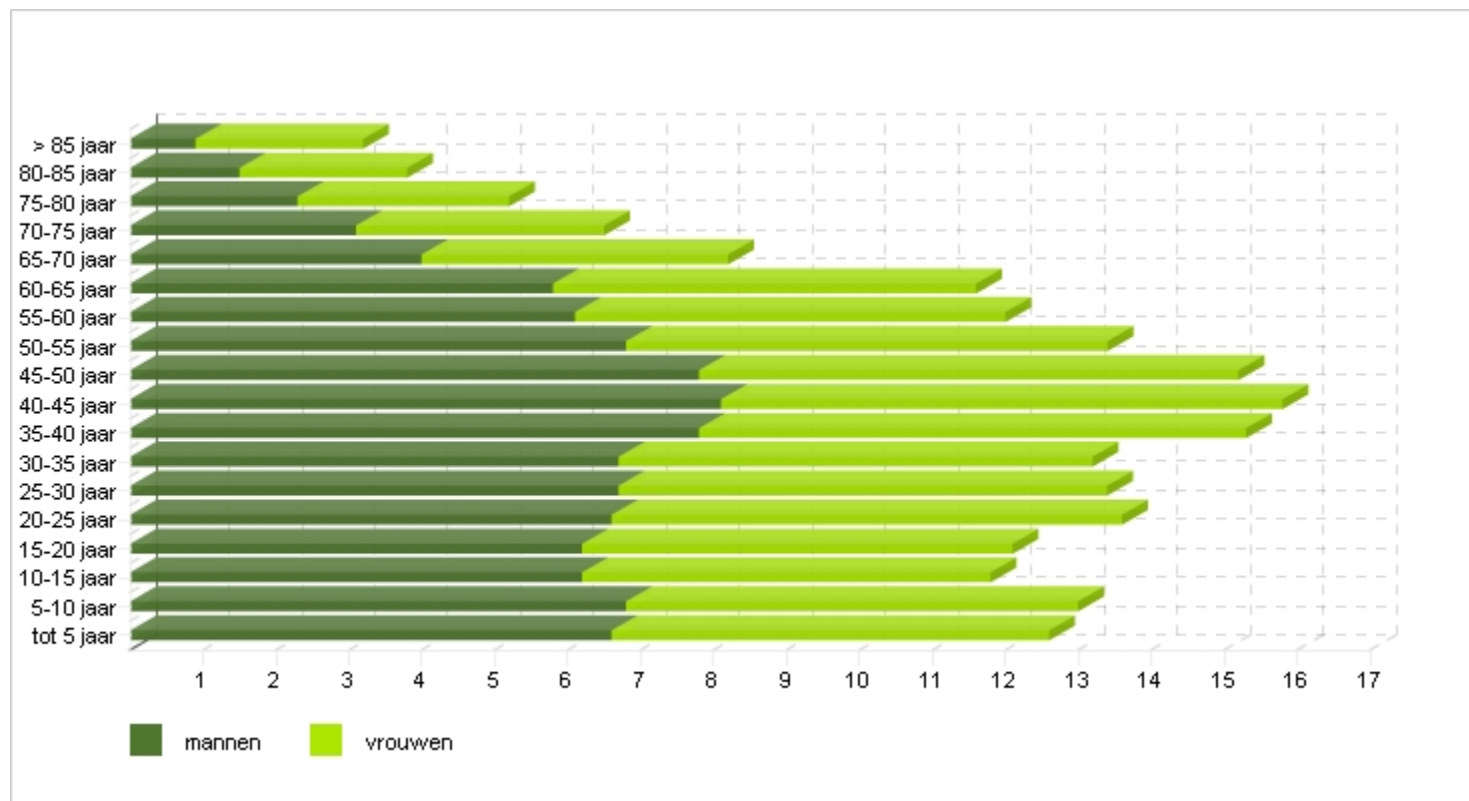

Bron(nen): CBS - Centraal Bureau Statistiek

Grafiek Nederland - Leeftijdsopbouw Nederland (in procenten)

De leeftijdsopbouw van de bevolking in de provincie Utrecht, uitgedrukt in een percentage, komt op hoofdlijnen overeen met de leeftijdsopbouw van de bevolking in Nederland. Wanneer wordt ingezoomd op leeftijdsgroepen blijkt dat in de provincie Utrecht meer mannen en vrouwen in de leeftijden 0 tot 10 jaar en 20 tot 40 jaar wonen dan in Nederland. Het aantal mannen en vrouwen boven de 50 jaar is in de provincie Utrecht kleiner dan in Nederland.

Grafiek Utrecht - Leeftijdopbouw provincie Utrecht (in procenten)

De leeftijdsopbouw van de bevolking in de provincie Utrecht, uitgedrukt in een percentage, komt op hoofdlijnen overeen met de leeftijdsopbouw van de bevolking in Nederland. Wanneer wordt ingezoomd op leeftijdsgroepen blijkt dat in de provincie Utrecht meer mannen en vrouwen in de leeftijden 0 tot 10 jaar en 20 tot 40 jaar wonen dan in Nederland. Het aantal mannen en vrouwen boven de 50 jaar is in de provincie Utrecht kleiner dan in Nederland.